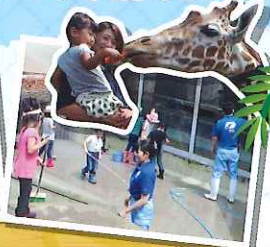

のとじま水族館
〒926-0216 七尾市能登島曲町15部40 TEL:0767-84-1271

いしかわ動物園
〒923-1222 能美市徳山町600番地 TEL:0761-51-8500

ふれあい昆虫館
〒920-2113 白山市八幡町茂3 TEL:076-272-3417

期間中
毎日開催

イルカとのふれあいビーチ

イルカとのスキンシップを楽しめる!
ふれあいながらイルカの生態を学ぼう!
9:30(土日祝のみ)、11:00、13:30、15:30
別途料金がかかります

ヤドカリのヒミツを探る

7/24(日) ヤドカリのからだ? 引越し?
14:00~15:00

企画展「水中のぞくりさん」 魚の見分け方教室

7/28、8/4、11、18、25(木)
12:30~(約20分)

フォトフレームを作ろう

7/31(日) 貝や砂で工作するよ!
14:00~15:00(定員20名)
※別途材料費100円必要

ヒトデのすご技を見極めよう

8/7(日) ヒトデの能力発見!
14:00~15:00

海藻しおりを作ろう

8/21(日) 乾燥標本で工作するよ!
14:00~15:00(定員30名)

イカの解剖

8/28(日) イカのからだを勉強するよ!
14:00~15:00(定員20名)

7/23、8/13、20、27
自由研究 夜の水族館
夜の魚たちを観察しよう
※生きもの探検隊スタンプ対象外です。

期間中
毎日開催

特別展 「お宅はいけん 動物たちのマイホーム」

動物たちがどんな所に
住んでいるのか体験してみよう!
わからないことは飼育員に聞いて学べるよ!

アニマルステージ

7/24(日) 身近な生きもの観察 14:00~
8/28(日) 外国のへびが登場 14:00~

「夏休みバックヤードツアー」 動物園の裏側を探検!

8/20(土) エコ動物園の秘密は?
①11:00~②14:00~(定員各20名)

「夏休み動物工作応援隊」

木工工作で動物を作ろう!
8/21(日) 13:00~15:00
※材料がなくなり次第終了

自由研究 ナイトズー

8/7、13、14、15、20、21、27、28
夜の動物たちを観察しよう
※生きもの探検隊スタンプ対象外です。

期間中
毎日開催

夏休み特集展示 「世界のヨガネムシ、ハナムグリ」の解説

13:30~(約30分)

「夏休み昆虫教室」

10:30~11:00 雨天時等は標本づくり
14:00~14:30、15:30~16:00

「自由研究応援コーナー」

標本づくりや調べ物ができるよ!
「かんたん標本キット」も販売!
「自由研究応援シート」ももらえるよ
※生きもの探検隊スタンプ対象外です。

生きもの探検隊 スタンプを集めて景品をゲットしよう!

3施設で開催する探検隊に参加すると、探検隊員カードがもらえます。※参加ごとにスタンプを押してもらえます
★スタンプ3つで「にんきものノート」がもらえるかも!!
★さらにスタンプ5個で応募いただとく、3施設いずれかの年間パスポートを抽選でプレゼント!(各施設10名様、当選の発表は発送をもって代えさせていただきます。)

※生きもの探検隊のプログラム詳細は各施設のHPで御確認ください ※生きもの探検隊のプログラム参加には各施設の入場料が必要です